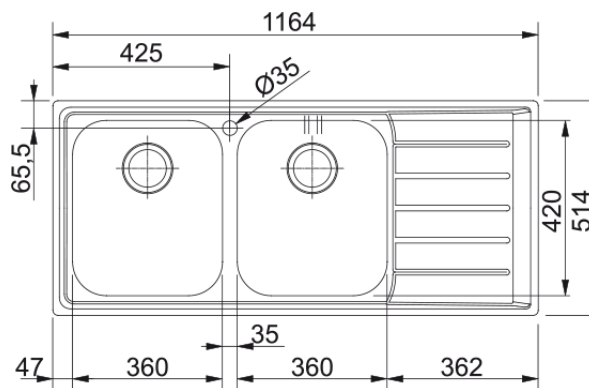

NEPTUNE FILOTOP NEX 221 INOX SATINATO | 127.0059.718

NEPTUNE NEX 221 INOX SATINATO lavello a incasso filotop o semifilo, composto da due vasche + gocciolatoio a destra

Estetica

Tipologia lavello	Lavello (con gocciolatoio)
Materiale	Acciaio inox
Numero vasche	2
Colore	Acciaio
Finitura	Spazzolato

Dimensioni

Dim. esterna : da dx a sx	1164.0
Dim. esterna : fronte/retro	514.0
Dim. Vasca 1 : da dx a sx	360.0
Dim. vasca 1 : fronte/retro	420.0
Vasca 1 : profondità	190.0
Dim. vasca 2 : da dx a sx	360.0
Dim. vasca 2 : fronte/retro	420.0
Vasca 2 : profondità	190.0

Installazione

Base	80 cm
------	-------

Specifiche prodotto

Tipo installazione	Filotop
Tipo installazione	Incasso semifilo
Scarico	3 1/2"
Posizione gocciolatoio	Gocciolatoio destra
Conformità misc. Active Twist	Si