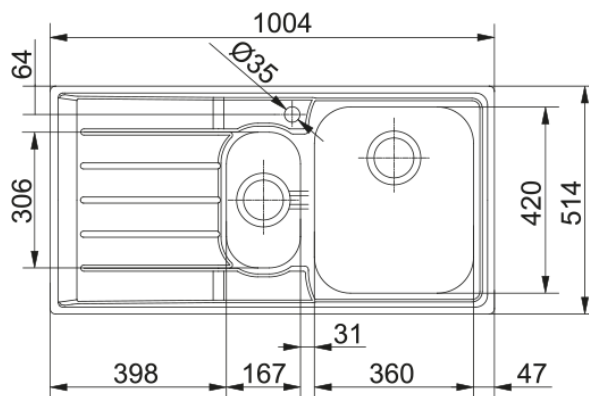

NEPTUNE NEX 251 INOX SATINATO | 127.0059.717

NEPTUNE NEX 251 INOX SATINATO lavello a incasso filotop o semifilo, composto da una vasca + vaschetta + gocciolatoio a sinistra

Estetica

Tipologia lavello	Lavello (con gocciolatoio)
Materiale	Acciaio inox
Numero vasche	1,5
Colore	Acciaio
Finitura	Spazzolato

Dimensioni

Dim. esterna : da dx a sx	1004.0
Dim. esterna : fronte/retro	514.0
Dim. Vasca 1 : da dx a sx	360.0
Dim. vasca 1 : fronte/retro	420.0
Vasca 1 : profondità	190.0
Dim. vasca 2 : da dx a sx	168.0
Dim. vasca 2 : fronte/retro	306.0
Vasca 2 : profondità	130.0

Installazione

Base	60 cm
------	-------

Specifiche prodotto

Tipo installazione	Filotop
Tipo installazione	Incasso semifilo
Scarico	3 1/2"
Posizione gocciolatoio	Gocciolatoio sinistra
Conformità misc. Active Twist	Si