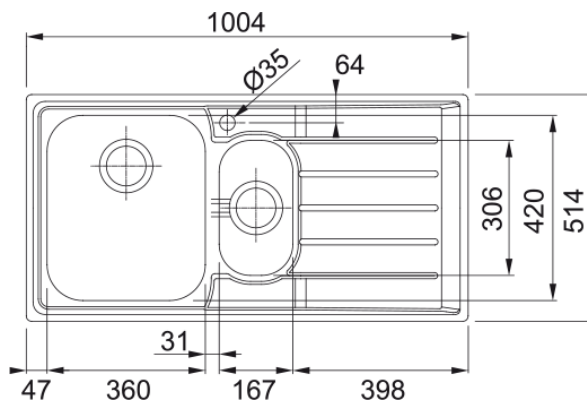

NEPTUNE FILOTOP NEX 251 INOX SATINATO | 127.0059.658

NEPTUNE NEX 251 INOX SATINATO lavello a incasso filotop o semifilo, composto da una vasca + vaschetta + gocciolatoio a destra

Estetica

Tipologia lavello	Lavello (con gocciolatoio)
Materiale	Acciaio inox
Numero vasche	1,5
Colore	Acciaio
Finitura	Spazzolato

Dimensioni

Dim. esterna : da dx a sx	1004.0
Dim. esterna : fronte/retro	514.0
Dim. Vasca 1 : da dx a sx	360.0
Dim. vasca 1 : fronte/retro	420.0
Vasca 1 : profondità	190.0
Dim. vasca 2 : da dx a sx	168.0
Dim. vasca 2 : fronte/retro	306.0
Vasca 2 : profondità	130.0

Installazione

Base	60 cm
------	-------

Specifiche prodotto

Tipo installazione	Filotop
Tipo installazione	Incasso semifilo
Scarico	3 1/2"
Posizione gocciolatoio	Gocciolatoio destra
Conformità misc. Active Twist	Si