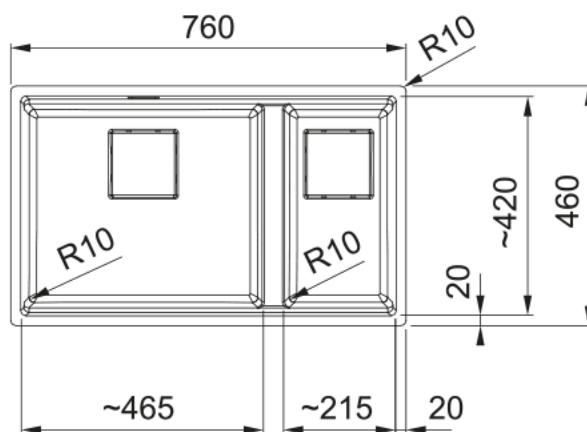

KUBUS 2 KNG 120 STONE GREY | 125.0529.875

KUBUS 2 KNG 120 STONE GREY doppia vasca accessoriabile dalla straordinaria pulizia formale. Si combina perfettamente con i miscelatori in finitura coordinata, per creare una zona lavaggio funzionale e minimal. Adatta per un uso quotidiano intensivo, resistente a ustioni ammaccature e graffi. Inoltre la sua superficie è estremamente liscia, garantendo elevati standard di igiene.

Dimensioni

| | |
|-----------------------------|-------|
| Dim. esterna : da dx a sx | 760.0 |
| Dim. esterna : fronte/retro | 460.0 |
| Dim. Vasca 1 : da dx a sx | 464.0 |
| Dim. vasca 1 : fronte/retro | 420.0 |
| Vasca 1 : profondità | 200.0 |
| Dim. vasca 2 : da dx a sx | 214.0 |
| Dim. vasca 2 : fronte/retro | 420.0 |
| Vasca 2 : profondità | 200.0 |