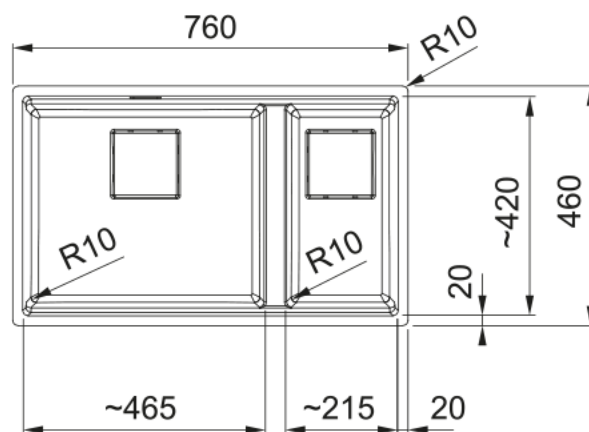

KUBUS 2 KNG 120 BIANCO | 125.0529.874

KUBUS 2 KNG 120 BIANCO doppia vasca accessoriabile dalla straordinaria pulizia formale. Si combina perfettamente con i miscelatori in finitura coordinata, per creare una zona lavaggio funzionale e minimal. Adatta per un uso quotidiano intensivo, resistente a ustioni ammaccature e graffi. Inoltre la sua superficie è estremamente liscia, garantendo elevati standard di igiene.

Estetica

Tipologia lavello	Vasca (senza gocciolatoio)
Materiale	Fragranite
Numero vasche	1,5
Colore	Bianco
Finitura	Nessuno

Dimensioni

Dim. esterna : da dx a sx	760.0
Dim. esterna : fronte/retro	460.0
Dim. Vasca 1 : da dx a sx	464.0
Dim. vasca 1 : fronte/retro	420.0
Vasca 1 : profondità	200.0
Dim. vasca 2 : da dx a sx	214.0
Dim. vasca 2 : fronte/retro	420.0
Vasca 2 : profondità	200.0

Installazione

Base	80 cm
------	-------

Specifiche prodotto

Tipo installazione	Sottotop
Scarico	3 1/2"
Posizione gocciolatoio	Senza gocciolatoio
Vasca 1: guida accessori	Si
Vasca 2: guida accessori	Si
Conformità misc. Active Twist	Si