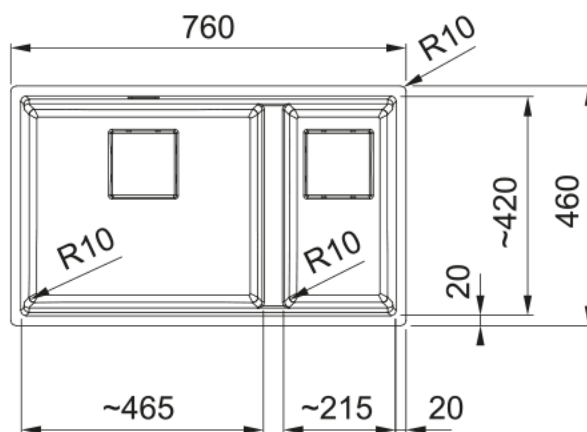

## KUBUS 2 KNG 120 BIANCO | 125.0529.874

KUBUS 2 KNG 120 BIANCO doppia vasca accessoriabile dalla straordinaria pulizia formale. Si combina perfettamente con i miscelatori in finitura coordinata, per creare una zona lavaggio funzionale e minimal. Adatta per un uso quotidiano intensivo, resistente a ustioni ammaccature e graffi. Inoltre la sua superficie è estremamente liscia, garantendo elevati standard di igiene.

### Dimensioni

Dim. esterna : da dx a sx	760.0
Dim. esterna : fronte/retro	460.0
Dim. Vasca 1 : da dx a sx	464.0
Dim. vasca 1 : fronte/retro	420.0
Vasca 1 : profondità	200.0
Dim. vasca 2 : da dx a sx	214.0
Dim. vasca 2 : fronte/retro	420.0
Vasca 2 : profondità	200.0