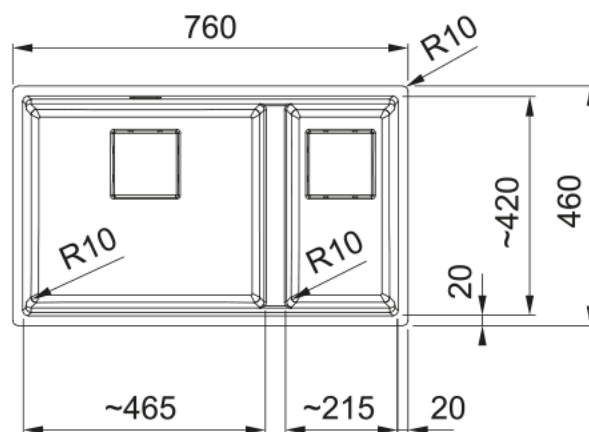

KUBUS 2 KNG 120 SAHARA | 125.0529.858

KUBUS 2 KNG 120 SAHARA doppia vasca accessoriabile dalla straordinaria pulizia formale. Si combina perfettamente con i miscelatori in finitura coordinata, per creare una zona lavaggio funzionale e minimal. Adatta per un uso quotidiano intensivo, resistente a ustioni ammaccature e graffi. Inoltre la sua superficie è estremamente liscia, garantendo elevati standard di igiene.

Estetica

Tipologia lavello	Vasca (senza gocciolatoio)
Materiale	Fragranite
Numero vasche	1,5
Colore	Sahara
Finitura	Nessuno

Dimensioni

Dim. esterna : da dx a sx	760.0
Dim. esterna : fronte/retro	460.0
Dim. Vasca 1 : da dx a sx	464.0
Dim. vasca 1 : fronte/retro	420.0
Vasca 1 : profondità	200.0
Dim. vasca 2 : da dx a sx	214.0
Dim. vasca 2 : fronte/retro	420.0
Vasca 2 : profondità	200.0

Installazione

Base	80 cm
------	-------

Specifiche prodotto

Tipo installazione	Sottotop
Scarico	3 1/2"
Posizione gocciolatoio	Senza gocciolatoio
Vasca 1: guida accessori	Si
Vasca 2: guida accessori	Si
Conformità misc. Active Twist	Si