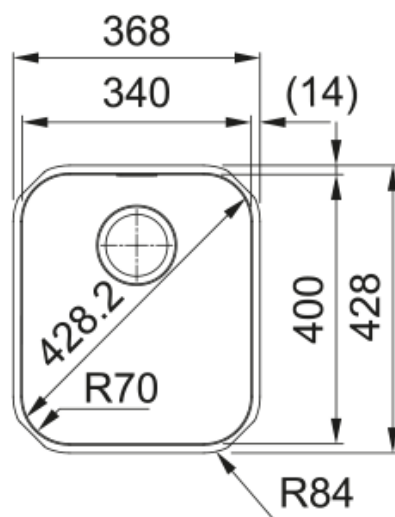

SMART SRX 110-34 Inox Satinato | 122.0736.152

Vasca SMART SRX 110-34 in finitura INOX SATINATO per incasso sottotop

Estetica

Tipologia lavello	Vasca (senza gocciolatoio)
Materiale	Acciaio inox
Numero vasche	1
Colore	Acciaio
Finitura	Spazzolato

Dimensioni

Dim. esterna : da dx a sx	368.0
Dim. esterna : fronte/retro	428.0
Dim. Vasca 1 : da dx a sx	341.0
Dim. vasca 1 : fronte/retro	401.0
Vasca 1 : profondità	180.0

Installazione

Base	45 cm
------	-------

Specifiche prodotto

Tipo installazione	Sottotop
Scarico	3 1/2"
Posizione gocciolatoio	Senza gocciolatoio
Installazione	U Clips

Dati generali

Marchio	Franke
Famiglia prodotti	Smart
Gamma	Smart
Certificazione	CE
Certificazione	UKCA