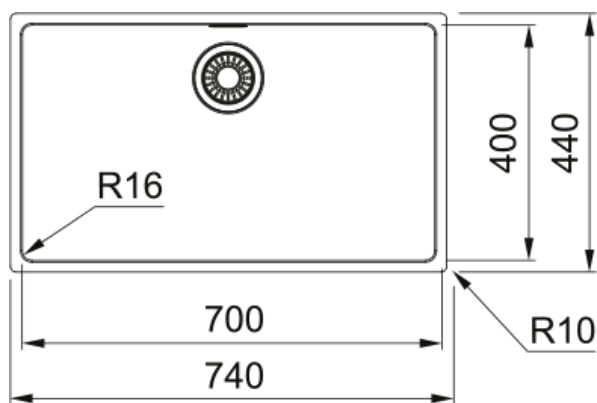

MARIS MRX 110-70 INOX SATINATO | 122.0525.280

Maris MRX 110-70 Inox satinato

Estetica

Tipologia lavello	Vasca (senza gocciolatoio)
Materiale	Acciaio inox
Numero vasche	1
Colore	Acciaio
Finitura	Spazzolato

Dimensioni

Dim. esterna : da dx a sx	740.0
Dim. esterna : fronte/retro	440.0
Dim. Vasca 1 : da dx a sx	700.0
Dim. vasca 1 : fronte/retro	400.0
Vasca 1 : profondità	180.0

Installazione

Base	80 cm
------	-------

Specifiche prodotto

Tipo installazione	Sottotop
Scarico	3 1/2"
Posizione gocciolatoio	Senza gocciolatoio
Conformità misc. Active Twist	Si

Dati generali

Marchio	Franke
Famiglia prodotti	Maris
Gamma	Maris
Certificazione	CE