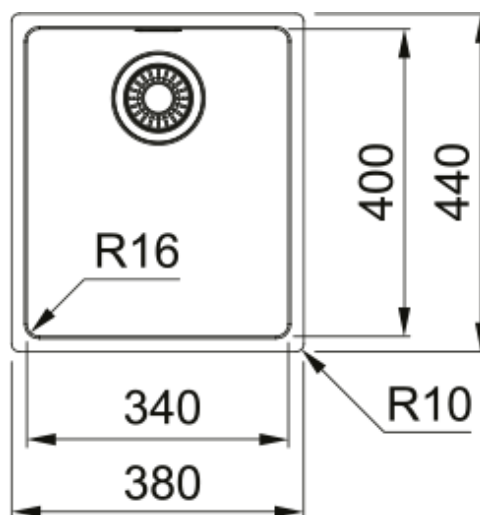

MARIS MRX 110-34 INOX SATINATO | 122.0525.278

Maris MRX 110-34 Inox satinato

Estetica

Tipologia lavello	Vasca (senza gocciolatoio)
Materiale	Acciaio inox
Numero vasche	1
Colore	Acciaio
Finitura	Satinato

Dimensioni

Dim. esterna : da dx a sx	380.0
Dim. esterna : fronte/retro	440.0
Dim. Vasca 1 : da dx a sx	340.0
Dim. vasca 1 : fronte/retro	400.0
Vasca 1 : profondità	180.0

Installazione

Base	45 cm
------	-------

Specifiche prodotto

Tipo installazione	Sottotop
Scarico	3 1/2"
Posizione gocciolatoio	Senza gocciolatoio
Conformità misc. Active Twist	Si

Dati generali

Marchio	Franke
Famiglia prodotti	Maris
Gamma	Maris
Certificazione	CE

Caratteristiche