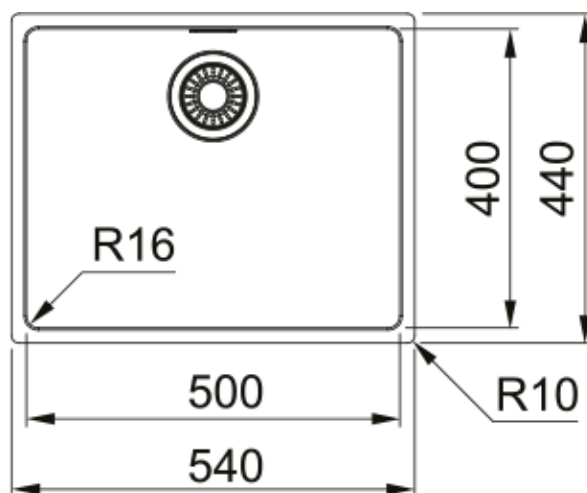

# MARIS MRX 110-50 INOX SATINATO | 122.0525.271

Maris MRX 110-50 Inox satinato

## Dimensioni

Dim. esterna : da dx a sx	540.0
Dim. esterna : fronte/retro	440.0
Dim. Vasca 1 : da dx a sx	500.0
Dim. vasca 1 : fronte/retro	400.0
Vasca 1 : profondità	180.0

## Installazione

Base	60 cm
------	-------