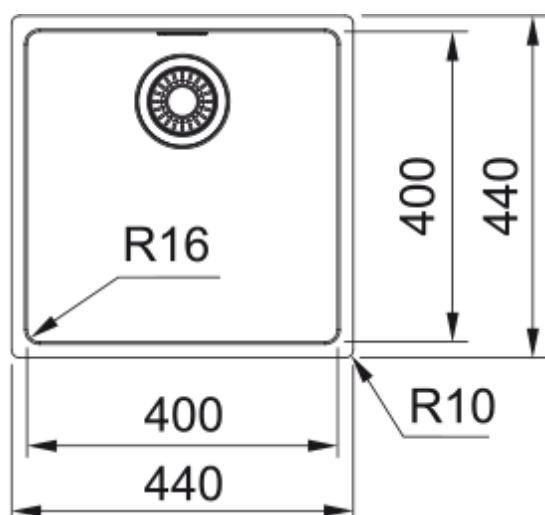

# MARIS MRX 110-40 INOX SATINATO | 122.0525.224

Maris MRX 110-40 Inox satinato

## Dimensioni

Dim. esterna : da dx a sx	440.0
Dim. esterna : fronte/retro	440.0
Dim. Vasca 1 : da dx a sx	400.0
Dim. vasca 1 : fronte/retro	400.0
Vasca 1 : profondità	180.0

## Installazione

Base	50 cm
------	-------

## Specifiche prodotto

Tipo installazione	Sottotop
Scarico	3 1/2"
Posizione gocciolatoio	Senza gocciolatoio
Conformità misc. Active Twist	Si