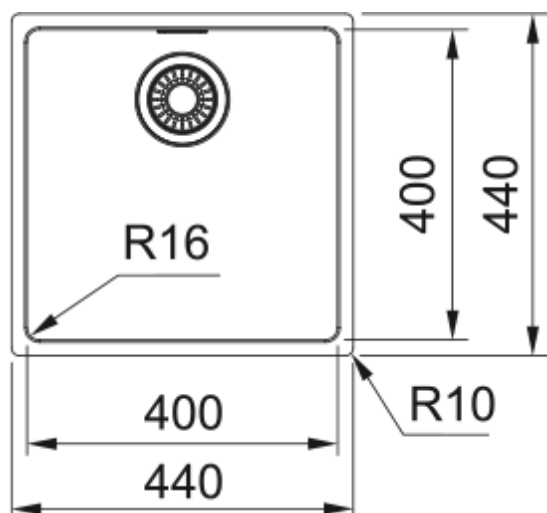

# MARIS MRX 110-40 INOX SATINATO | 122.0525.224

Maris MRX 110-40 Inox satinato

## Dimensioni

Dim. esterna : da dx a sx	440.0
Dim. esterna : fronte/retro	440.0
Dim. Vasca 1 : da dx a sx	400.0
Dim. vasca 1 : fronte/retro	400.0
Vasca 1 : profondità	180.0

## Installazione

Base	50 cm
------	-------