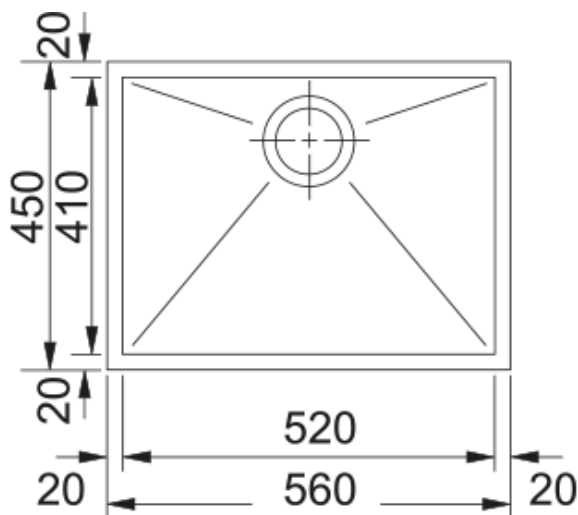

PLANAR PPX 110-52 INOX SATINATO | 122.0203.471

Planar PPX 110-52 Inox satinato

Estetica

Tipologia lavello	Vasca (senza gocciolatoio)
Materiale	Acciaio inox
Numero vasche	1
Colore	Acciaio
Finitura	Spazzolato

Dimensioni

Dim. esterna : da dx a sx	560.0
Dim. esterna : fronte/retro	450.0
Dim. Vasca 1 : da dx a sx	520.0
Dim. vasca 1 : fronte/retro	410.0
Vasca 1 : profondità	200.0

Installazione

Base	60 cm
------	-------