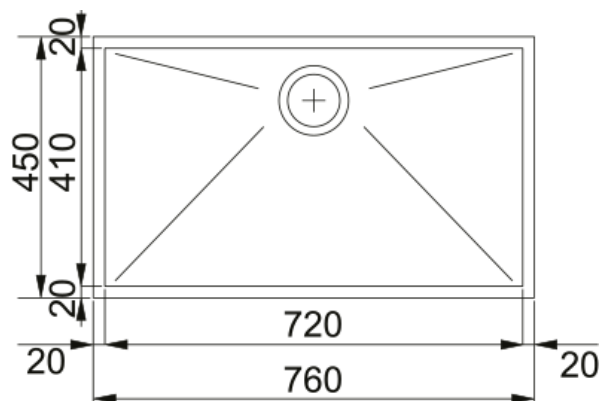

# PLANAR PPX 110-72 INOX SATINATO | 122.0198.208

Planar PPX 110-72 Inox satinato

## Dimensioni

Dim. esterna : da dx a sx	760.0
Dim. esterna : fronte/retro	450.0
Dim. Vasca 1 : da dx a sx	720.0
Dim. vasca 1 : fronte/retro	410.0
Vasca 1 : profondità	200.0

## Installazione

Base	90 cm
------	-------