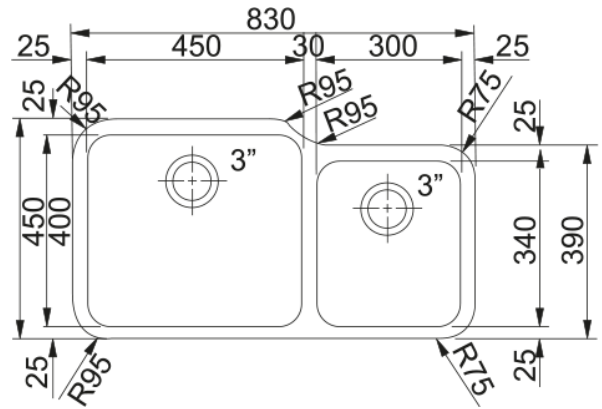

SOTTOTOP GAX 120 INOX SATINATO | 122.0021.447

Sottotop GAX 120 Inox satinato

Estetica

Tipologia lavello	Vasca (senza gocciolatoio)
Materiale	Acciaio inox
Numero vasche	2
Colore	Acciaio
Finitura	Spazzolato

Dimensioni

Dim. esterna : da dx a sx	830.0
Dim. esterna : fronte/retro	450.0
Dim. Vasca 1 : da dx a sx	450.0
Dim. vasca 1 : fronte/retro	400.0
Vasca 1 : profondità	190.0
Dim. vasca 2 : da dx a sx	300.0
Dim. vasca 2 : fronte/retro	340.0
Vasca 2 : profondità	170.0

Installazione

Base	90 cm
------	-------

Specifiche prodotto

Tipo installazione	Sottotop
Scarico	3 1/2"
Posizione gocciolatoio	Senza gocciolatoio

Dati generali

Marchio	Franke
Famiglia prodotti	Smart
Gamma	Galassia
Certificazione	CE