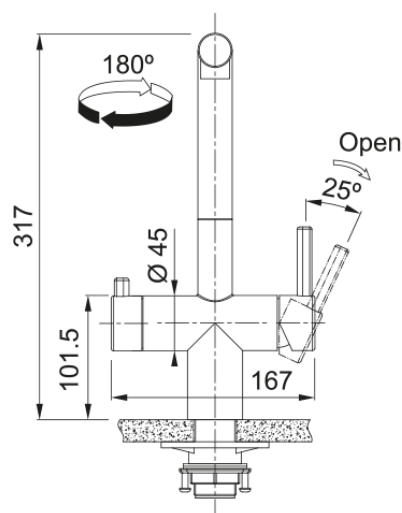

ATLAS NEO CLEAR WATER DOCCIA GOLD | 120.0758.157

Il sistema filtrante a 3 vie ATLAS NEO CLEAR WATER DOCCIA, grazie al kit di microfiltrazione sviluppato in laboratori svizzeri applicato sotto il lavello (KIT 133.0284.025), migliora significativamente la qualità dell'acqua riducendo cloro, metalli pesanti e batteri, in linea con la normativa DM 174. La vostra acqua sarà più leggera e gradevole al palato. La cartuccia è sostituibile in totale autonomia (KIT 133.0284.026) contenendo i costi e riducendo il consumo di plastica. Il miscelatore con doccino estraibile consente di lavorare con la massima ergonomia. La finitura PVD GOLD si abbina perfettamente alle vasche della collezione Mythos Masterpiece e alle vasche integrate nel piano di lavoro, insieme agli accessori coordinati, per creare un'area ampia, elegante e funzionale allo stesso tempo

Estetica

Canna girevole	Canna L
Colore	Gold
Materiale	Acciaio inox 304
Materiale flessibile	Nylon nero
Materiale doccetta	Acciaio inox

Dimensioni

Altezza	297.0
Diametro foro incasso	35 mm
Diametro cartuccia	35 mm

Installazione

Tipo fissaggio	A gambo
Tipo flessibile	3/8"
Lunghezza tubo alimentazione	600 mm

Specifiche prodotto

Pressione	Alta pressione
Tipologia	Doccia
Posizione leva comando	Leva laterale
Tipo areatore	360°
Portata acqua filtrata (3 bar)	2.73
Portata acqua corrente (3 bar)	7.85

Dati generali

Marchio	Franke
Famiglia prodotti	Maris
Gamma	Atlas