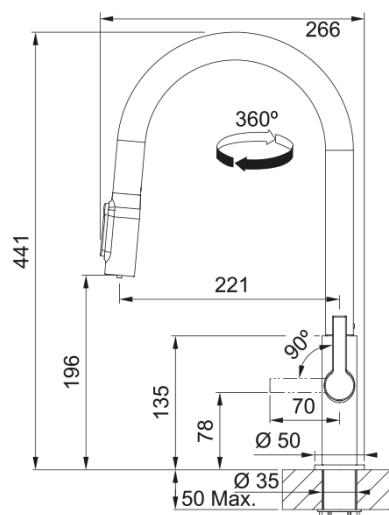

MARIS SLIM CLEAR WATER DOCCIA COPPER | 120.0736.602

Il sistema filtrante a 3 vie MARIS SLIM CLEAR WATER DOCCIA, grazie al kit di microfiltrazione sviluppato in laboratori svizzeri, applicato sotto il lavello (Kit 133.0274.025), migliora significativamente la qualità dell'acqua riducendo cloro, metalli pesanti e batteri, in linea con la normativa DM 174. La vostra acqua sarà più leggera e gradevole al palato. La cartuccia è sostituibile in totale autonomia (Kit 133.0284.026) contenendo i costi e riducendo il consumo di plastica. Il miscelatore con doccino estraibile è dotato di un ergonomico pulsante per l'erogazione dell'acqua filtrata e di un sistema pipe-in-pipe, per mantenere costantemente separate l'acqua filtrata da quella di rete.

Estetica

Canna girevole	Canna J
Colore	Copper
Materiale	Ottone
Materiale flessibile	Nylon nero
Materiale doccetta	Ottone

Dimensioni

Altezza	441.0
Diametro foro incasso	35 mm
Diametro cartuccia	25 mm

Installazione

Tipo fissaggio	A gambo
Tipo flessibile	3/8"
Lunghezza tubo alimentazione	470 mm

Specifiche prodotto

Pressione	Alta pressione
Tipologia	Doccia spray
Posizione leva comando	Leva laterale
Tipo areatore	360°
Portata acqua filtrata (3 bar)	2.8
Portata acqua corrente (3 bar)	4.8