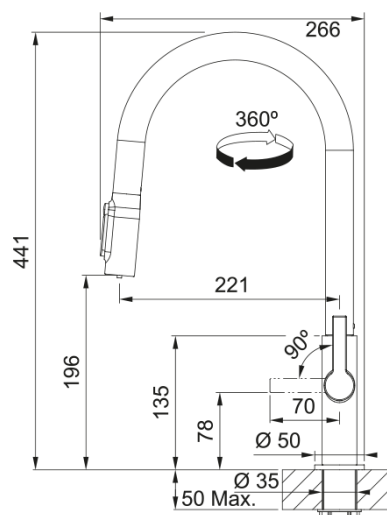

MARIS SLIM CLEAR WATER DOCCIA GOLD | 120.0736.601

Il sistema filtrante a 3 vie MARIS SLIM CLEAR WATER DOCCIA, grazie al kit di microfiltrazione sviluppato in laboratori svizzeri, applicato sotto il lavello (Kit 133.0274.025), migliora significativamente la qualità dell'acqua riducendo cloro, metalli pesanti e batteri, in linea con la normativa DM 174. La vostra acqua sarà più leggera e gradevole al palato. La cartuccia è sostituibile in totale autonomia (Kit 133.0284.026) contenendo i costi e riducendo il consumo di plastica. Il miscelatore con doccino estraibile è dotato di un ergonomico pulsante per l'erogazione dell'acqua filtrata e di un sistema pipe-in-pipe, per mantenere costantemente separate l'acqua filtrata da quella di rete.

Estetica

Canna girevole	Canna J
Colore	Gold
Materiale	Ottone
Materiale flessibile	Nylon nero
Materiale doccetta	Ottone

Dimensioni

Altezza	441.0
Diametro foro incasso	35 mm
Diametro cartuccia	25 mm

Installazione

Tipo fissaggio	A gambo
Tipo flessibile	3/8"
Lunghezza tubo alimentazione	470 mm

Specifiche prodotto

Pressione	Alta pressione
Tipologia	Doccia spray
Posizione leva comando	Leva laterale
Tipo areatore	360°
Portata acqua filtrata (3 bar)	2.8
Portata acqua corrente (3 bar)	4.8