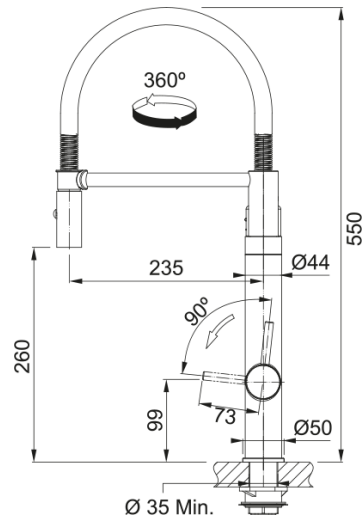

VITAL SEMI-PRO CROMATO/INDUSTRIAL BLACK | 120.0621.313

Vital Semi-Professionale Cromato - Industrial Black

Estetica

Canna girevole	Semi-pro
Colore	Industrial black
Materiale	Ottone
Materiale flessibile	Metallo
Materiale doccetta	Acciaio inox

Dimensioni

Altezza	550.0
Diametro foro incasso	35 mm
Diametro cartuccia	35 mm

Installazione

Tipo fissaggio	A gambo
Tipo flessibile	3/8"
Lunghezza tubo alimentazione	600 mm

Specifiche prodotto

Pressione	Alta pressione
Tipologia	Doppiogetto
Posizione leva comando	Doppia Leva
Tipo areatore	360°
Portata acqua filtrata (3 bar)	3.5
Portata acqua corrente (3 bar)	7.5