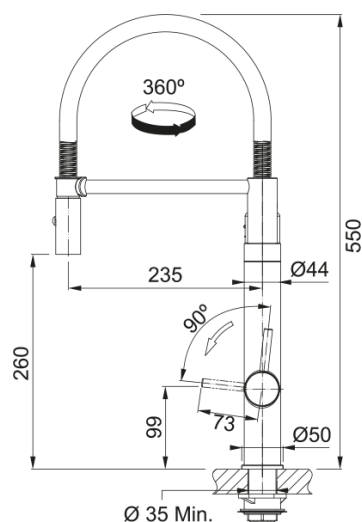

VITAL SEMI-PRO CROMATO/INDUSTRIAL BLACK | 120.0621.313

Vital Semi-Professionale Cromato - Industrial Black

Estetica

Canna girevole	Semi-pro
Colore	Industrial black
Materiale	Ottone
Materiale flessibile	Metallo
Materiale doccetta	Acciaio inox

Dimensioni

Diametro foro incasso	35 mm
Diametro cartuccia	35 mm
Altezza	550.0

Installazione

Tipo fissaggio	A gambo
Tipo flessibile	3/8"
Lunghezza tubo alimentazione	600 mm

Specifiche prodotto

Pressione	Alta pressione
Tipologia	Doppiogetto
Posizione leva comando	Doppia Leva
Tipo areatore	360°
Portata acqua filtrata (3 bar)	3.5
Portata acqua corrente (3 bar)	7.5