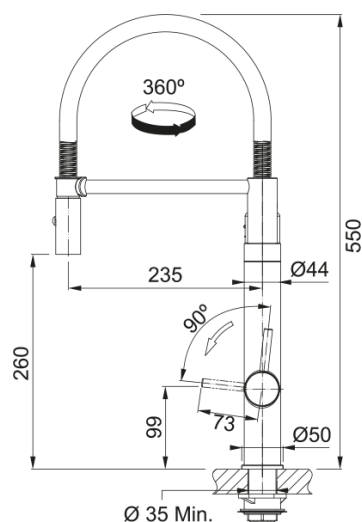

VITAL SEMI-PRO CROMATO/INDUSTRIAL BLACK | 120.0621.313

Vital Semi-Professionale Cromato - Industrial Black

Estetica

Canna girevole	S - semi-professionale
Colore	Industrial black
Materiale	Ottone
Materiale flessibile	Metallo
Materiale doccetta	Acciaio inox

Dimensioni

Diametro foro incasso	35 mm
Diametro cartuccia	35 mm
Altezza	550.0

Installazione

Tipo fissaggio	A Gambo
Tipo flessibile	3/8"
Lunghezza tubo alimentazione	600 mm

Specifiche prodotto

Pressione	Alta pressione
Tipologia	Doppiogetto
Posizione leva comando	Miscelatore doppia leva
Tipo areatore	360°
Portata acqua filtrata (3 bar)	3.5
Portata acqua corrente (3 bar)	7.5