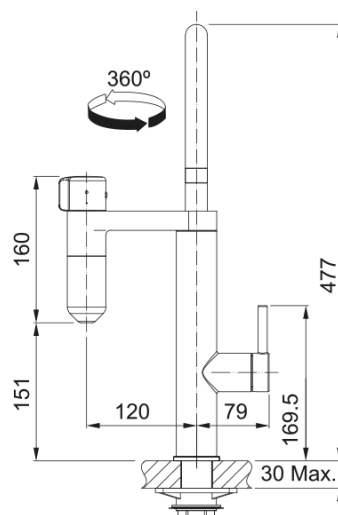

VITAL CAPSULE CROMATO/INDUSTRIAL BLACK | 120.0621.312

Vital Canna girevole Cromato - Industrial Black

Estetica

Canna girevole	Canna J
Colore	Industrial black
Materiale	Ottone

Dimensioni

Altezza	477.0
Diametro foro incasso	35 mm
Diametro cartuccia	35 mm

Installazione

Tipo fissaggio	A gambo
Tipo flessibile	3/8"
Lunghezza tubo alimentazione	600 mm

Specifiche prodotto

Pressione	Alta pressione
Tipologia	Canna girevole
Posizione leva comando	Doppia Leva
Tipo areatore	360°
Portata acqua filtrata (3 bar)	3.5
Portata acqua corrente (3 bar)	12.5