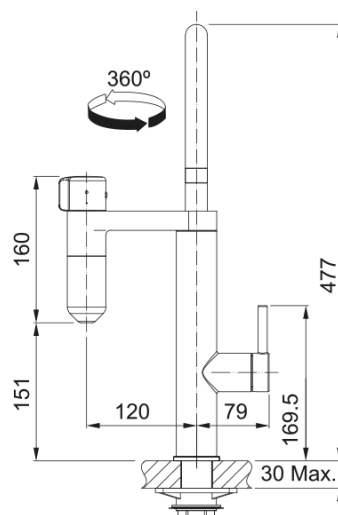

VITAL CAPSULE CROMATO/INDUSTRIAL BLACK | 120.0621.312

Vital Canna girevole Cromato - Industrial Black

Estetica

Canna girevole	Canna J
Colore	Industrial black
Materiale	Ottone

Dimensioni

Diametro foro incasso	35 mm
Diametro cartuccia	35 mm
Altezza	477.0

Installazione

Tipo fissaggio	A gambo
Tipo flessibile	3/8"
Lunghezza tubo alimentazione	600 mm

Specifiche prodotto

Pressione	Alta pressione
Tipologia	Canna girevole
Posizione leva comando	Doppia Leva
Tipo areatore	360°
Portata acqua filtrata (3 bar)	3.5
Portata acqua corrente (3 bar)	12.5