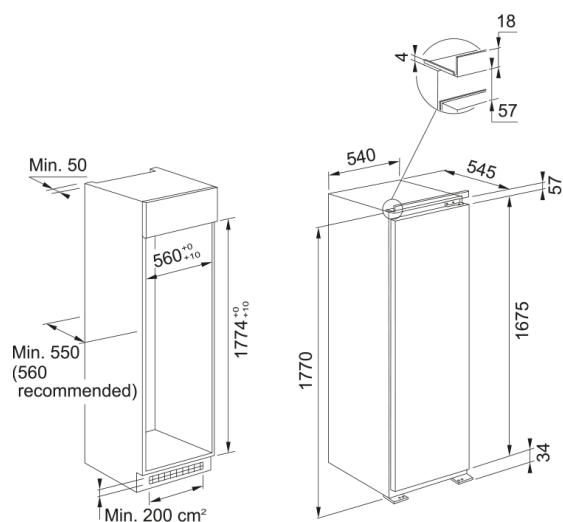

FRIGORIFERO FSDR 330 V E | 118.0740.201

FRIGORIFERO FSDR 330 V E

Estetica

Tipo installazione Incasso

Dimensioni

Larghezza totale 540.0

Altezza 1770.0

Profondità totale 545.0

Dati di consumo

Voltaggio 230-240 V

Frequenza (Hz) 50 Hz

Specifiche prodotto

Tipologia Frigorifero incasso

Classe efficienza energetica E

Balconcino portabottiglie Sì

Griglia portabottiglie Sì

Zona fredda No

Vano latticini 1 sportellino, trasparente

Porta reversibile Sì

Tecnologia EasyFrost Sì

Portauova Sì

Nr balconcini regolabili frigo 2

Numero ripiani frigo 4

Vassoio per ghiaccio N/A

Posizione della luce Superiore/Laterale

Sistema No Frost N/A

Nr. cassette del congelatore N/A

Numero di cassette Fresh Zone 3

Profondità imballo 608.0

Altezza imballo 1840.0

Larghezza imballo	580.0
Tipo di illuminazione	LED
Funzioni	Allarme porta aperta
Funzioni	Fast cool
Funzioni	Impostazione T° frigo
Funzioni	Funzione Vacanze
Dati generali	
Marchio	Franke
Famiglia prodotti	Maris
Caratteristiche	
Sbrinamento	Si
Capacità netta in litri	306
Capacità netta frigo (lt)	306
Opzione fast cooling	Si
Opzione fast freezing	N/A
Livello sonoro (dBA)	30
Classe climatica	SN,T