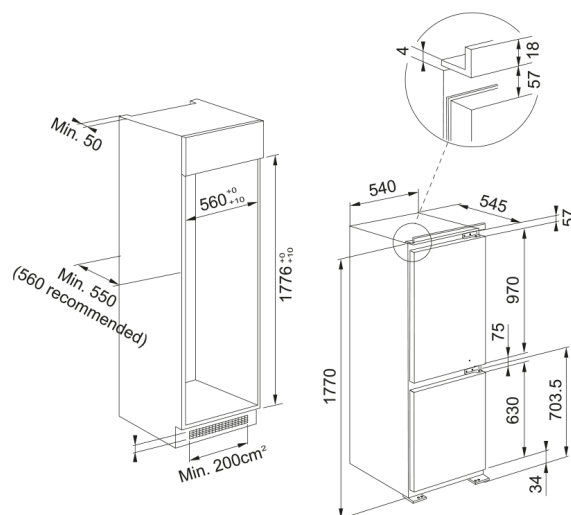

FRIGORIFERO FCB 320 V NE D | 118.0722.592

Frigorifero combinato da incasso ventilato con tecnologia Easy Frost, porte reversibili e display digitale per il controllo elettronico. E' dotato di un cassetto Fresh Zone per gli alimenti delicati e di un porta-bottiglie cromato. Porta completamente attrezzata. Funzione Fast Cool. Classe energetica NEL D

Estetica

Tipo installazione	Incasso
Colore	Bianco

Dimensioni

Larghezza totale	540.0
Altezza	1770.0
Profondità totale	545.0

Dati di consumo

Voltaggio	230-240 V
Frequenza (Hz)	50 Hz

Specifiche prodotto

Tipologia	Combinato incasso
Classe efficienza energetica	D
Balconcino portabottiglie	Si
Griglia portabottiglie	Si
Zona fredda	No
Vano latticini	Si
Porta reversibile	Si
Tecnologia EasyFrost	Si
Portauova	Si
Cap. congelamento kg/24h	9
Nr balconcini regolabili frigo	3
Numero ripiani frigo	3
Vassoio per ghiaccio	Si
Posizione della luce	Laterale
Sistema No Frost	No
Nr. cassette del congelatore	3
Numero di cassette Fresh Zone	1

Profondità imballo	608.0
Altezza imballo	1840.0
Larghezza imballo	580.0
Tipo di illuminazione	LED
colore portauova	Trasparente
Modello	FCB 320 V NE D
Funzioni	Fast cool
Funzioni	Allarme porta - solo frigo
Funzioni	Allarme porta - solo spia
Funzioni	Impostazione T° freezer
Funzioni	Impostazione T° frigo
finitura interno frigo	Bianco