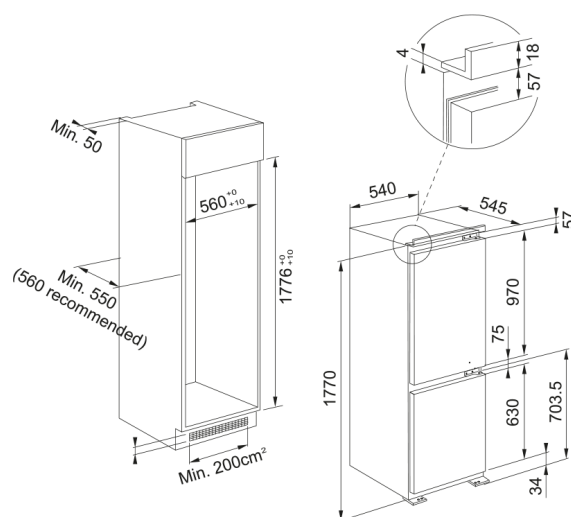

# FRIGORIFERO FCB 320 S NE E | 118.0722.591

Frigorifero combinato da incasso con tecnologia Easy Frost, porte reversibili e display digitale per il controllo elettronico. E' dotato di un cassetto Fresh Zone per gli alimenti delicati e di porta attrezzata. Funzione Fast Cool. Classe energetica NEL E

## Estetica

Tipo installazione	Incasso
Colore	Bianco

## Dimensioni

Larghezza totale	540.0
Altezza	1770.0
Profondità totale	545.0

Profondità imballo	608.0
Altezza imballo	1840.0
Larghezza imballo	580.0
Tipo di illuminazione	LED
colore portauova	Trasparente
Modello	FCB 320 S NE E
Funzioni	Fast cool
Funzioni	Allarme porta - solo spia
Funzioni	Impostazione T° freezer
Funzioni	Impostazione T° frigo
Funzioni	Allarme porta - solo frigo
finitura interno frigo	Bianco