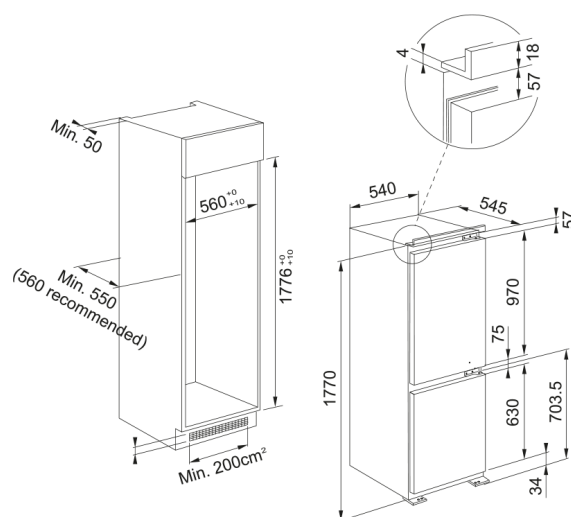

FRIGORIFERO FCB 320 S NE E | 118.0722.591

Frigorifero combinato da incasso con tecnologia Easy Frost, porte reversibili e display digitale per il controllo elettronico. E' dotato di un cassetto Fresh Zone per gli alimenti delicati e di porta attrezzata. Funzione Fast Cool. Classe energetica NEL E

Estetica

Tipo installazione	Incasso
Colore	Bianco

Dimensioni

Larghezza totale	540.0
Altezza	1770.0
Profondità totale	545.0

Dati di consumo

Voltaggio	230-240 V
Frequenza (Hz)	50 Hz

Specifiche prodotto

Tipologia	Combinato incasso
Classe efficienza energetica	E
Balconcino portabottiglie	No
Griglia portabottiglie	No
Zona fredda	No
Vano latticini	Si
Porta reversibile	Si
Tecnologia EasyFrost	Si
Portauova	No
Cap. congelamento kg/24h	4
Nr balconcini regolabili frigo	4
Numero ripiani frigo	3
Vassoio per ghiaccio	N/A
Posizione della luce	Laterale
Sistema No Frost	No
Nr. cassette del congelatore	3
Numero di cassette Fresh Zone	1

Profondità imballo	608.0
Altezza imballo	1840.0
Larghezza imballo	580.0
Tipo di illuminazione	LED
colore portauova	Trasparente
Modello	FCB 320 S NE E
Funzioni	Fast cool
Funzioni	Allarme porta - solo spia
Funzioni	Impostazione T° freezer
Funzioni	Impostazione T° frigo
Funzioni	Allarme porta - solo frigo
finitura interno frigo	Bianco