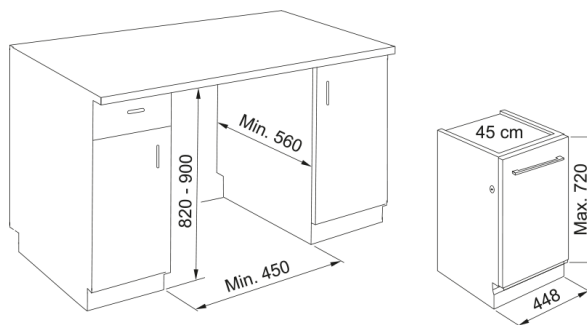

LAVASTOVIGLIE FDW 4511 D8P DOS C | 117.0747.491

LAVASTOVIGLIE FDW 4511 D8P DOS C

Estetica

Tipo installazione Incasso integrato

Colore Acciaio inox

Dimensioni

Larghezza totale 448.0

Altezza 820.0

Profondità totale 555.0

Dati di consumo

Voltaggio 230-240 V

Frequenza (Hz) 50 Hz

Consumo acqua: litri/ciclo 8,7

Specifiche prodotto

Classe efficienza energetica C

Piedini regolabili Sì - tutti accessibili davanti

Programmi Silenzioso

Programmi Igienizzante

Programmi Prelavaggio

Sistema di asciugatura Sistema di apertura porta

Indicatore fine ciclo Acustico

Consumo energetico (kWh) 0,632

Filtro	Metallico
Luce sul pavimento	Si
Lavaggio localizzato	Multizona
Numero di cestelli	3.0
Profondità imballo	675.0
Altezza imballo	890.0
Larghezza imballo	500.0
Indicatore brillantante	Elettronico
Indicatore sale	Elettronico
Disponibilità programma corto	Si
Opzione pastiglia	Si
Dimensione	45
Dati generali	
Famiglia prodotti	Smart
Caratteristiche	
Numero coperti	11
Numero programmi	8
Apertura Auto (fine ciclo)	Si
Livello sonoro (dBA)	41
Terzo cestello posate	Si
Tipo di protezione	Acqua stop