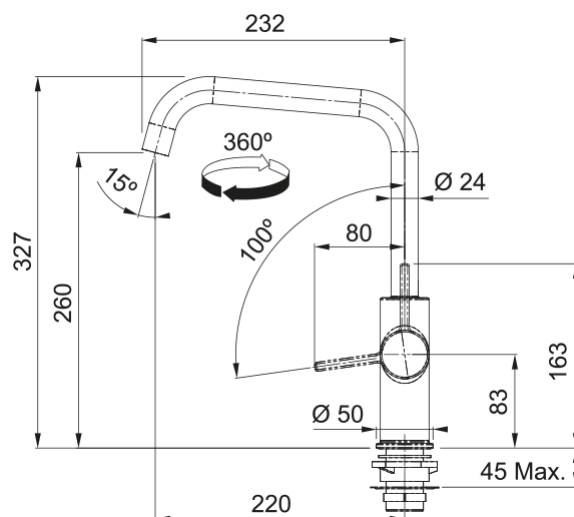

URBAN 2.0 U CANNA GIREVOLE STONE GREY | 115.0755.400

Il miscelatore URBAN 2.0 U CANNA GIREVOLE STONE GREY con la pratica canna girevole, è pensato per i lavelli classici a 1 o 2 vasche. Si coordina perfettamente alle collezioni in fragranite

Estetica

Canna girevole	Canna U
Colore	Stone grey
Materiale	Ottone

Dimensioni

Altezza	327.0
Diametro foro incasso	35 mm
Diametro cartuccia	35 mm

Installazione

Tipo fissaggio	A gambo
Tipo flessibile	3/8"
Lunghezza tubo alimentazione	550 mm

Specifiche prodotto

Pressione	Alta pressione
Tipologia	Canna girevole
Posizione leva comando	Leva laterale
Tipo areatore	360°
Portata acqua corrente (3 bar)	10.9

Dati generali

Marchio	Franke
Famiglia prodotti	Maris
Gamma	Urban 2.0