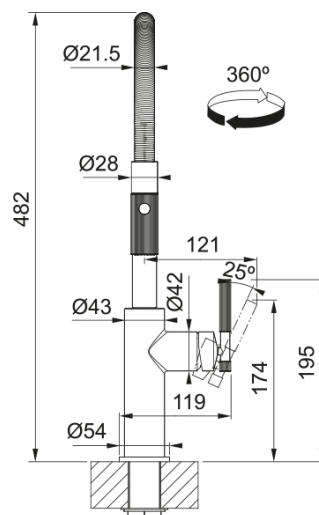

MARIS STRIPES SEMI-PRO MATT BLACK-COPPER | 115.0747.680

Aggiungi stile alla tua cucina con l'elegante miscelatore MARIS STRIPES SEMI-PRO MATT BLACK-COPPER! La linea sofisticata con finitura bi-colore e le textures ricercate renderanno unica e personalizzabile la tua esperienza, in abbinamento alle vasche Black Matt e alle collezioni Mythos Masterpiece

Estetica

Canna girevole	Semi-pro
Colore	Bi-Black Matt/Copper
Materiale	Ottone
Materiale flessibile	Metallo
Materiale doccetta	Ottone

Dimensioni

Altezza	482.0
Diametro foro incasso	35 mm
Diametro cartuccia	35 mm

Installazione

Tipo fissaggio	A gambo
Tipo flessibile	3/8"
Lunghezza tubo alimentazione	450 mm

Specifiche prodotto

Pressione	Alta pressione
Tipologia	Doccia spray
Posizione leva comando	Leva laterale
Tipo areatore	360°
Portata acqua corrente (3 bar)	8.65

Dati generali

Marchio	Franke
Famiglia prodotti	Maris
Gamma	Maris Stripes

Caratteristiche

Cartuccia Eco	Si
Tipo areatore	Laminare