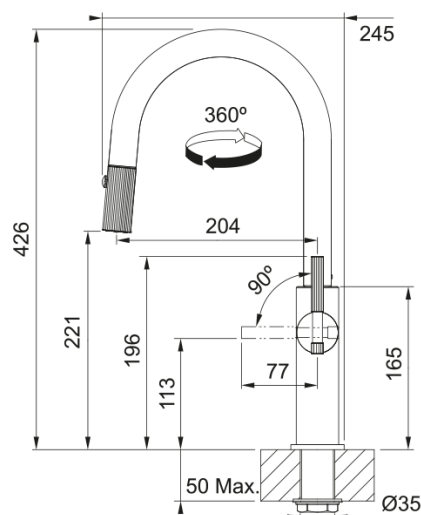

MARIS STRIPES J DOCCIA MATT BLACK | 115.0747.672

Aggiungi stile alla tua cucina con l'elegante miscelatore MARIS STRIPES J DOCCIA MATT BLACK! La sua linea sofisticata renderà unica la tua esperienza, in abbinamento alle vasche Black Matt o integrate al piano di lavoro

Estetica

| | |
|----------------------|------------|
| Canna girevole | Canna J |
| Colore | Black matt |
| Materiale | Ottone |
| Materiale flessibile | Nylon nero |
| Materiale doccetta | Ottone |

Dimensioni

| | |
|-----------------------|-------|
| Altezza | 426.0 |
| Diametro foro incasso | 35 mm |
| Diametro cartuccia | 35 mm |

Installazione

| | |
|------------------------------|---------|
| Tipo fissaggio | A gambo |
| Tipo flessibile | 3/8" |
| Lunghezza tubo alimentazione | 450 mm |

Specifiche prodotto

| | |
|--------------------------------|----------------|
| Pressione | Alta pressione |
| Tipologia | Doccia spray |
| Posizione leva comando | Leva laterale |
| Tipo areatore | 360° |
| Portata acqua corrente (3 bar) | 8.5 |