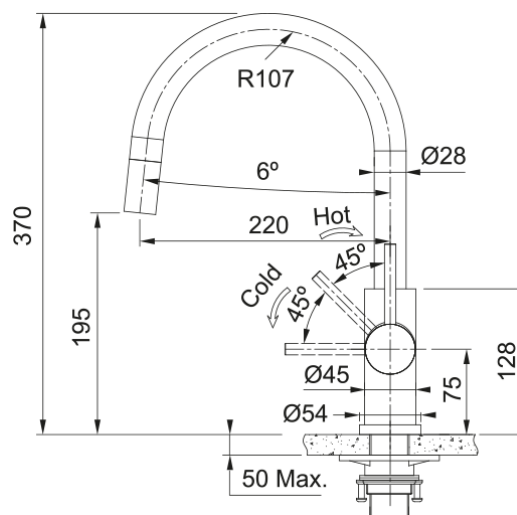

SMART GLENDA J DOCCIA INOX | 115.0747.474

Il miscelatore SMART GLENDA J DOCCIA con finitura inox satinato si abbina perfettamente a tutti i modelli di lavelli e vasche con la sua linea sobria ed elegante. Il doccino estraibile garantisce la massima praticità d'uso

Estetica

Canna girevole	Canna J
Colore	Acciaio inox
Materiale	Acciaio inox 304
Materiale flessibile	Nylon grigio
Materiale doccetta	Acciaio inox

Dimensioni

Altezza	370.0
Diametro foro incasso	35 mm
Diametro cartuccia	35 mm

Installazione

Tipo fissaggio	A gambo
Tipo flessibile	3/8"
Lunghezza tubo alimentazione	500 mm

Specifiche prodotto

Pressione	Alta pressione
Tipologia	Doccia
Posizione leva comando	Leva laterale
Tipo areatore	180°
Portata acqua corrente (3 bar)	8.85