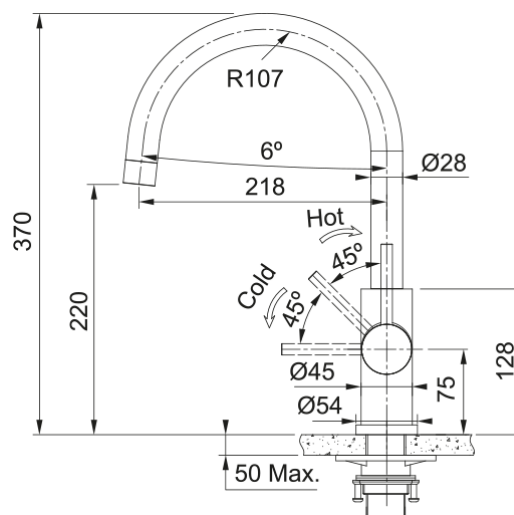

SMART GLENDA J CANNA GIREVOLE INOX | 115.0747.473

Il miscelatore SMART GLENDA J CANNA GIREVOLE con finitura inox satinato si abbina perfettamente a tutti i modelli di lavelli e vasche con la sua linea sobria ed elegante. La rotazione a 180° garantisce facilità d'uso su vasche ampie e doppie

Estetica

| | |
|----------------|------------------|
| Canna girevole | Canna J |
| Colore | Acciaio inox |
| Materiale | Acciaio inox 304 |

Dimensioni

| | |
|-----------------------|-------|
| Altezza | 370.0 |
| Diametro foro incasso | 35 mm |
| Diametro cartuccia | 35 mm |

Installazione

| | |
|------------------------------|---------|
| Tipo fissaggio | A gambo |
| Tipo flessibile | 3/8" |
| Lunghezza tubo alimentazione | 500 mm |

Specifiche prodotto

| | |
|--------------------------------|----------------|
| Pressione | Alta pressione |
| Tipologia | Canna girevole |
| Posizione leva comando | Leva laterale |
| Tipo areatore | 180° |
| Portata acqua corrente (3 bar) | 10.6 |