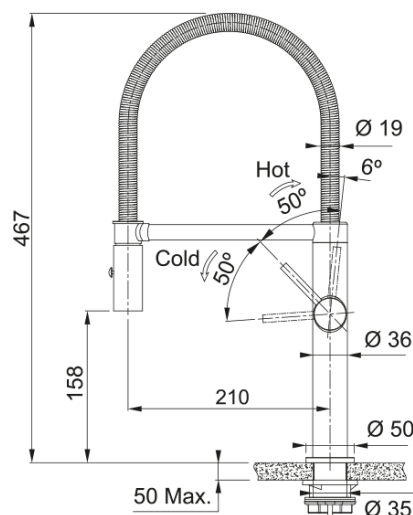

PESCARA L SEMI-PRO GOLD | 115.0741.723

Il miscelatore PESCARA SEMI-PRO è la scelta perfetta per la tua cucina: la finitura Gold lo rende adatto alle vasche della gamma Mythos Masterpiece, il doccino mobile con effetto spray combina eccellenza estetica e funzionale, assicurando la massima ergonomia

Estetica

Canna girevole	Semi-pro
Colore	Gold
Materiale	Acciaio inox 304
Materiale flessibile	Metallo
Materiale doccetta	Acciaio inox

Dimensioni

Altezza	467.0
Diametro foro incasso	35 mm
Diametro cartuccia	25 mm

Installazione

Tipo fissaggio	A gambo
Tipo flessibile	3/8"
Lunghezza tubo alimentazione	450 mm

Specifiche prodotto

Pressione	Alta pressione
Tipologia	Doccia spray
Posizione leva comando	Leva laterale
Tipo areatore	360°
Portata acqua corrente (3 bar)	8.1

Dati generali

Marchio	Franke
Famiglia prodotti	Mythos
Gamma	Pescara

Caratteristiche

Cartuccia Eco	No
Tipo areatore	Laminare