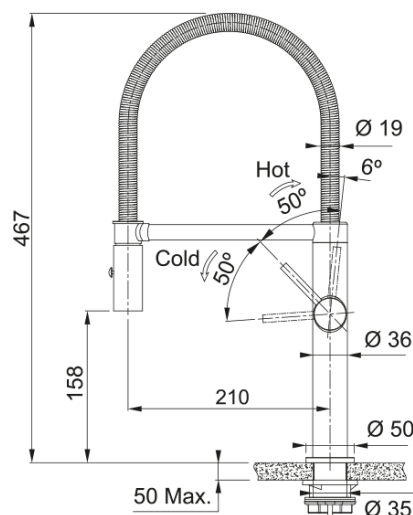

## PESCARA L SEMI-PRO ANTRACITE | 115.0741.722

Il miscelatore PESCARA SEMI-PRO è la scelta perfetta per la tua cucina: la finitura Antracite lo rende adatto alle vasche della gamma Mythos Masterpiece, il doccino mobile con effetto spray combina eccellenza estetica e funzionale, assicurando la massima ergonomia

### Dimensioni

Altezza	467.0
Diametro foro incasso	35 mm
Diametro cartuccia	25 mm

### Installazione

Tipo fissaggio	A gambo
Tipo flessibile	3/8"
Lunghezza tubo alimentazione	450 mm

### Specifiche prodotto

Pressione	Alta pressione
Tipologia	Doccia spray
Posizione leva comando	Leva laterale
Tipo areatore	360°
Portata acqua corrente (3 bar)	8.1