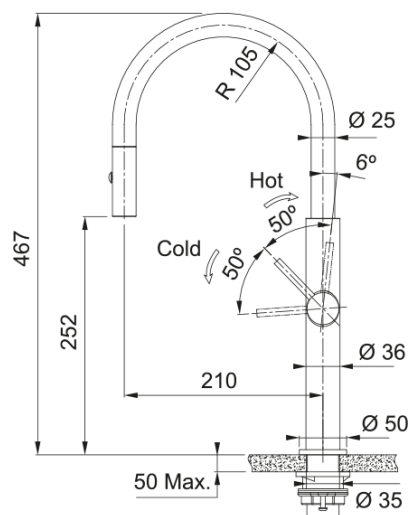

PESCARA J DOCCIA ANTRACITE | 115.0741.696

Il miscelatore PESCARA J DOCCIA è la scelta perfetta per la tua cucina: la finitura Antracite lo rende adatto alle vasche coordinate e accessoriate della gamma Mythos Masterpiece, il doccino estraibile a doppio getto è efficace anche con lo sporco più ostinato, assicurando la massima comodità d'uso

Estetica

Canna girevole	Canna J
Colore	Antracite
Materiale	Acciaio inox 304
Materiale flessibile	Nylon nero
Materiale doccetta	Acciaio inox

Dimensioni

Altezza	467.0
Diametro foro incasso	35 mm
Diametro cartuccia	25 mm

Installazione

Tipo fissaggio	A gambo
Tipo flessibile	3/8"
Lunghezza tubo alimentazione	450 mm

Specifiche prodotto

Pressione	Alta pressione
Tipologia	Doccia spray
Posizione leva comando	Leva laterale
Tipo areatore	360°
Portata acqua corrente (3 bar)	7.55