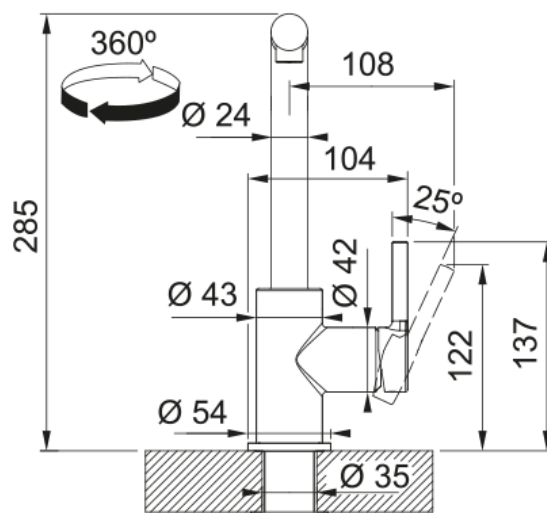

LINA L DOCCIA OYSTER | 115.0728.487

Miscelatore LINA L DOCCIA OYSTER con beccuccio estraibile e rotazione della canna a 360°

Estetica

Canna girevole	Canna L
Colore	Oyster
Materiale	Ottone
Materiale flessibile	Nylon nero
Materiale doccetta	Ottone

Dimensioni

Altezza	285.0
Diametro foro incasso	35 mm
Diametro cartuccia	35 mm

Installazione

Tipo fissaggio	A gambo
Tipo flessibile	3/8"
Lunghezza tubo alimentazione	470 mm

Specifiche prodotto

Pressione	Alta pressione
Tipologia	Doccia
Posizione leva comando	Leva laterale
Tipo areatore	360°
Portata acqua corrente (3 bar)	7.15