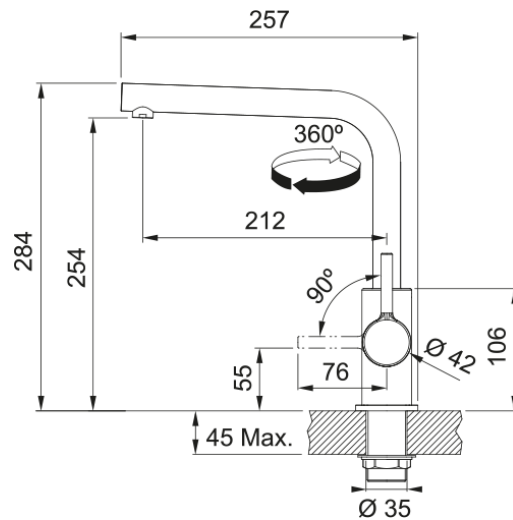

LINA L CANNA GIREVOLE AVENA | 115.0728.483

Miscelatore LINA L CANNA GIREVOLE AVENA con rotazione della canna a 360°

Estetica

Canna girevole	Canna L
Colore	Avana
Materiale	Ottone

Dimensioni

Altezza	284.0
Diametro foro incasso	35 mm
Diametro cartuccia	35 mm

Installazione

Tipo fissaggio	A gambo
Tipo flessibile	3/8"
Lunghezza tubo alimentazione	470 mm

Specifiche prodotto

Pressione	Alta pressione
Tipologia	Canna girevole
Posizione leva comando	Leva laterale
Tipo areatore	360°
Portata acqua corrente (3 bar)	9.8