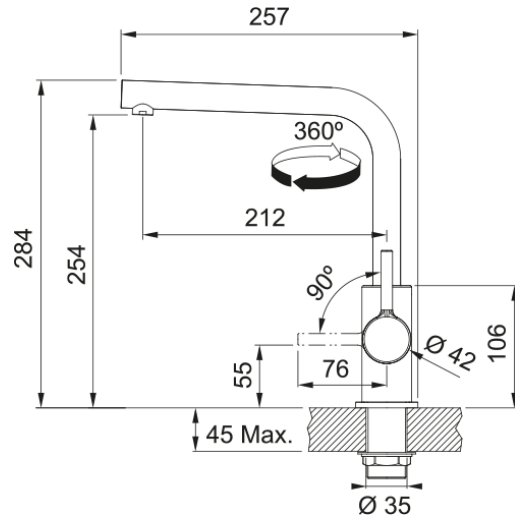

LINA L CANNA GIREVOLE STONE GREY | 115.0728.480

Miscelatore LINA L CANNA GIREVOLE STONE GREY con rotazione della canna a 360°

Estetica

Canna girevole	Canna L
Colore	Stone grey
Materiale	Ottone

Dimensioni

Altezza	284.0
Diametro foro incasso	35 mm
Diametro cartuccia	35 mm

Installazione

Tipo fissaggio	A gambo
Tipo flessibile	3/8"
Lunghezza tubo alimentazione	470 mm

Specifiche prodotto

Pressione	Alta pressione
Tipologia	Canna girevole
Posizione leva comando	Leva laterale
Tipo areatore	360°
Portata acqua corrente (3 bar)	9.8