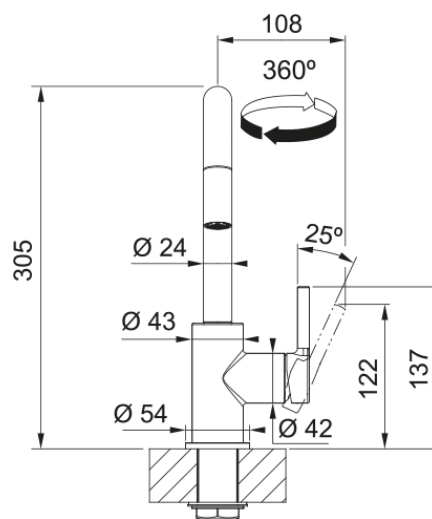

LINA U DOCCIA CROMATO | 115.0728.476

Miscelatore LINA U DOCCIA CROMATO con beccuccio estraibile e rotazione della canna a 360°

Estetica

Canna girevole	Canna U
Colore	Cromo
Materiale	Ottone
Materiale flessibile	Nylon nero
Materiale doccetta	Ottone

Dimensioni

Altezza	284.0
Diametro foro incasso	35 mm
Diametro cartuccia	35 mm

Installazione

Tipo fissaggio	A gambo
Tipo flessibile	3/8"
Lunghezza tubo alimentazione	470 mm

Specifiche prodotto

Pressione	Alta pressione
Tipologia	Doccia
Posizione leva comando	Leva laterale
Tipo areatore	360°
Portata acqua corrente (3 bar)	8.5