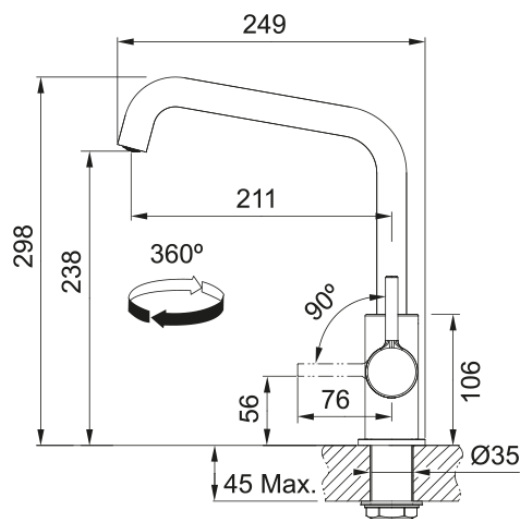

## LINA U CANNA GIREVOLE CROMATO | 115.0728.473

Miscelatore LINA U CANNA GIREVOLE CROMATO con rotazione a 360°

### Dimensioni

Altezza	284.0
Diametro foro incasso	35 mm
Diametro cartuccia	35 mm

### Installazione

Tipo fissaggio	A gambo
Tipo flessibile	3/8"
Lunghezza tubo alimentazione	470 mm

### Specifiche prodotto

Pressione	Alta pressione
Tipologia	Canna girevole
Posizione leva comando	Leva laterale
Tipo areatore	360°
Portata acqua corrente (3 bar)	10.4