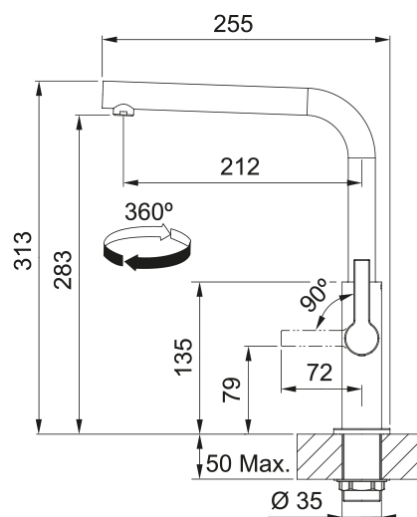

MARIS SLIM L CANNA GIREVOLE BLACK MATT | 115.0728.391

Miscelatore MARIS SLIM L CANNA GIREVOLE BLACK MATT con rotazione a 360°. E' dotato di LEVA ECO a doppio scatto per la regolazione del flusso di acqua

Estetica

Canna girevole	Canna L
Colore	Black matt
Materiale	Ottone

Dimensioni

Diametro foro incasso	35 mm
Diametro cartuccia	25 mm
Altezza	313.0

Installazione

Tipo fissaggio	A gambo
Tipo flessibile	3/8"
Lunghezza tubo alimentazione	470 mm

Specifiche prodotto

Pressione	Alta pressione
Tipologia	Canna girevole
Posizione leva comando	Leva laterale
Tipo areatore	360°
Portata acqua corrente (3 bar)	10.2

Dati generali

Marchio	Franke
Famiglia prodotti	Maris
Gamma	Maris Slim