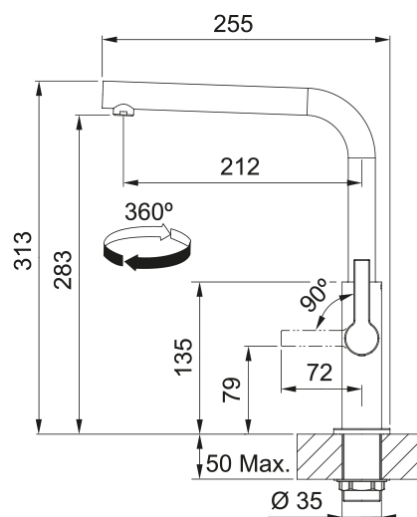

# MARIS SLIM L CANNA GIREVOLE CROMATO | 115.0728.390

Miscelatore MARIS SLIM L CANNA GIREVOLE CROMATO con rotazione a 360°. E' dotato di LEVA ECO a doppio scatto per la regolazione del flusso di acqua. E' dotato di LEVA ECO a doppio scatto per la regolazione del flusso di acqua

## Dimensioni

Altezza	313.0
Diametro foro incasso	35 mm
Diametro cartuccia	25 mm

## Installazione

Tipo fissaggio	A Gambo
Tipo flessibile	3/8"
Lunghezza tubo alimentazione	470 mm

## Specifiche prodotto

Pressione	Alta pressione
Tipologia	Canna girevole
Posizione leva comando	Leva laterale
Tipo areatore	360°
Portata acqua corrente (3 bar)	10.2