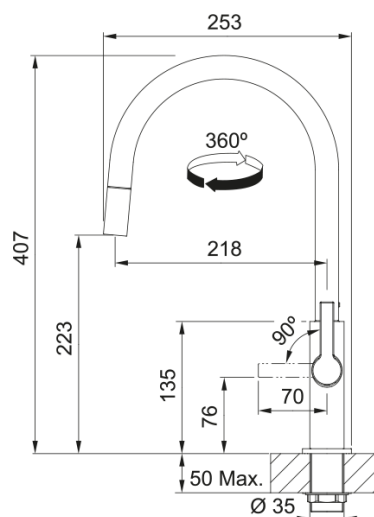

MARIS SLIM J DOCCIA BLACK MATT | 115.0728.389

Miscelatore MARIS SLIM J DOCCIA BLACK MATT con beccuccio estraibile e rotazione della canna a 360°. E' dotato di LEVA ECO a doppio scatto per la regolazione del flusso di acqua. E' dotato di LEVA ECO a doppio scatto per la regolazione del flusso di acqua

Estetica

Canna girevole	Canna J
Colore	Black matt
Materiale	Ottone
Materiale flessibile	Nylon nero
Materiale doccetta	Ottone

Dimensioni

Diametro foro incasso	35 mm
Diametro cartuccia	25 mm
Altezza	407.0

Installazione

Tipo fissaggio	A gambo
Tipo flessibile	3/8"
Lunghezza tubo alimentazione	470 mm

Specifiche prodotto

Pressione	Alta pressione
Tipologia	Doccia
Posizione leva comando	Leva laterale
Tipo areatore	360°
Portata acqua corrente (3 bar)	7.4