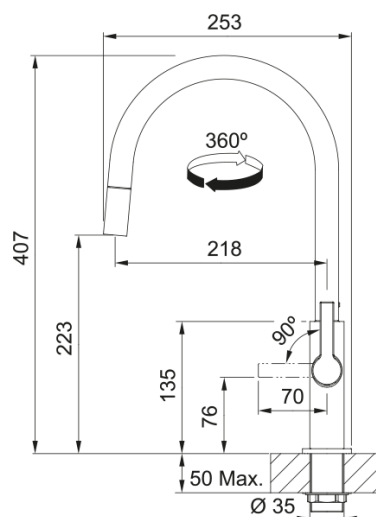

MARIS SLIM J DOCCIA CROMATO | 115.0728.388

Miscelatore MARIS SLIM J DOCCIA CROMATO con beccuccio estraibile e rotazione della canna a 360°. E' dotato di LEVA ECO a doppio scatto per la regolazione del flusso di acqua

Estetica

Canna girevole	Canna J
Colore	Cromo
Materiale	Ottone
Materiale flessibile	Nylon nero
Materiale doccetta	Ottone

Dimensioni

Altezza	407.0
Diametro foro incasso	35 mm
Diametro cartuccia	25 mm

Installazione

Tipo fissaggio	A gambo
Tipo flessibile	3/8"
Lunghezza tubo alimentazione	470 mm

Specifiche prodotto

Pressione	Alta pressione
Tipologia	Doccia
Posizione leva comando	Leva laterale
Tipo areatore	360°
Portata acqua corrente (3 bar)	7.4