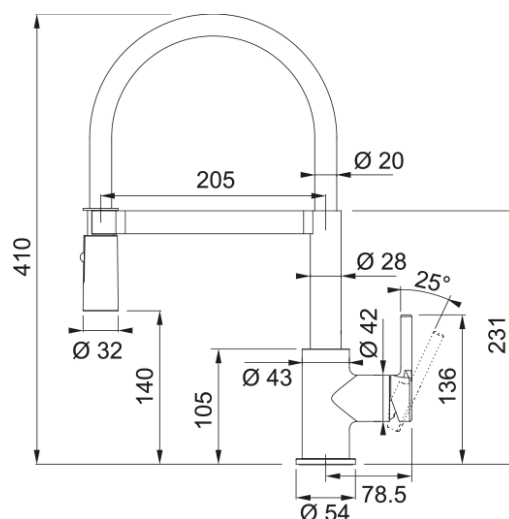

LINA SEMI-PRO DOCCIA SPRAY BLACK MATT | 115.0725.838

Miscelatore LINA SEMI-PROFESSIONALE BLACK MATT con doccetta orientabile a doppio getto e rotazione della canna a 360°

Estetica

Canna girevole	Semi-pro
Colore	Black matt
Materiale	Ottone
Materiale flessibile	Gomma nera
Materiale doccetta	Plastica ABS

Dimensioni

Altezza	410.0
Diametro foro incasso	35 mm
Diametro cartuccia	35 mm

Installazione

Tipo fissaggio	A gambo
Tipo flessibile	3/8"
Lunghezza tubo alimentazione	450 mm

Specifiche prodotto

Pressione	Alta pressione
Tipologia	Doccia spray
Posizione leva comando	Leva laterale
Tipo areatore	360°
Portata acqua corrente (3 bar)	7.65