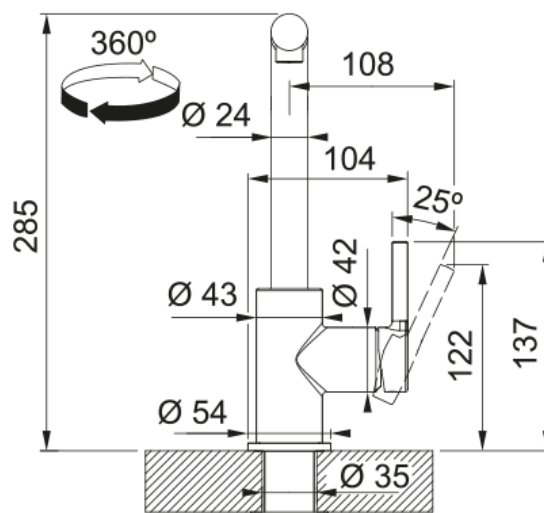

## LINA L doccia | 115.0712.435

Miscelatore LINA L doccia Black Matt

### Dimensioni

Altezza	285.0
Diametro foro incasso	35 mm
Diametro cartuccia	35 mm

### Installazione

Tipo fissaggio	A gambo
Tipo flessibile	3/8"
Lunghezza tubo alimentazione	470 mm

### Specifiche prodotto

Pressione	Alta pressione
Tipologia	Doccia
Posizione leva comando	Leva laterale
Tipo areatore	360°
Portata acqua corrente (3 bar)	7.15