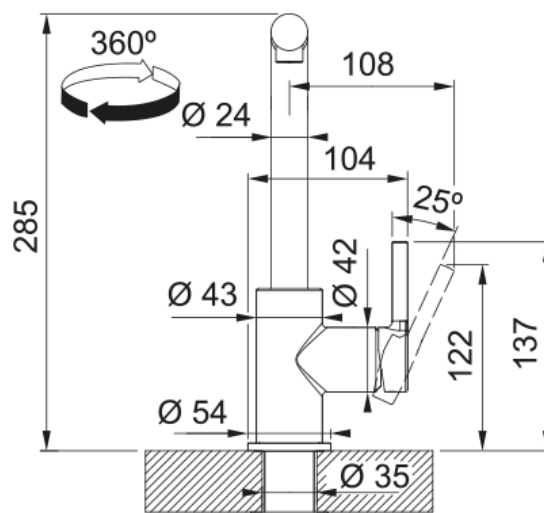

LINA L doccia | 115.0712.420

Miscelatore LINA L doccia Cromato

Estetica

Canna girevole	Canna L
Colore	Cromo
Materiale	Ottone
Materiale flessibile	Nylon nero
Materiale doccetta	Ottone

Dimensioni

Diametro foro incasso	35 mm
Diametro cartuccia	35 mm
Altezza	285.0

Installazione

Tipo fissaggio	A gambo
Tipo flessibile	3/8"
Lunghezza tubo alimentazione	470 mm

Specifiche prodotto

Pressione	Alta pressione
Tipologia	Doccia
Posizione leva comando	Leva laterale
Tipo areatore	360°
Portata acqua corrente (3 bar)	7.15