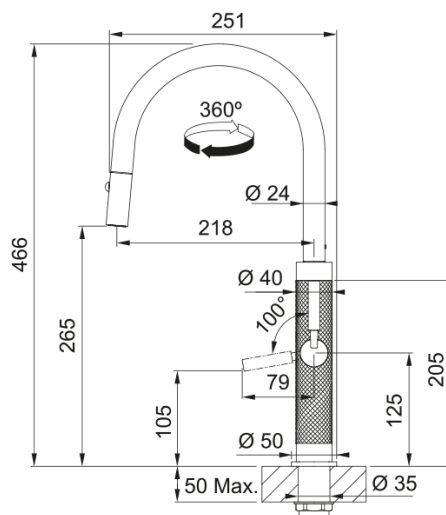

MASTERPIECE DOCCIA SPRAY COPPER | 115.0711.557

Il nuovo miscelatore MYTHOS MASTERPIECE DOCCIA è il completamento ideale per una cucina funzionale e, allo stesso tempo, piena di stile e charme. Nella finitura PVD COPPER si abbina perfettamente alle vasche con accessori e complementi della collezione Masterpiece, ma anche alla vostra vasca integrata, creando un'estetica armoniosa e avvolgente. La doccetta a doppio getto è efficace per lavare anche lo sporco più ostinato e per raggiungere con facilità qualsiasi punto della vasca, assicurando la massima comodità.

Estetica

Canna girevole	Canna J
Colore	Copper
Materiale	Acciaio inox 304
Materiale flessibile	Nylon nero
Materiale doccetta	Acciaio inox

Dimensioni

Altezza	466,0
Diametro foro incasso	35 mm
Diametro cartuccia	25 mm

Installazione

Tipo fissaggio	A gambo
Tipo flessibile	3/8"
Lunghezza tubo alimentazione	550 mm

Specifiche prodotto

Pressione	Alta pressione
Tipologia	Doccia spray
Posizione leva comando	Leva laterale
Tipo areatore	360°
Portata acqua corrente (3 bar)	7.75