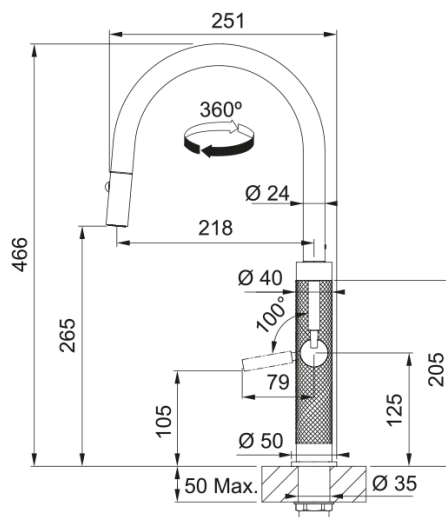

MASTERPIECE DOCCIA SPRAY ANTRACITE | 115.0711.555

Il nuovo miscelatore MYTHOS MASTERPIECE DOCCIA è il completamento ideale per una cucina funzionale e, allo stesso tempo, piena di stile e charme. Nella finitura PVD ANTRACITE si abbina perfettamente alle vasche con accessori e complementi della collezione Masterpiece, ma anche alla vostra vasca integrata, creando un'estetica armoniosa e avvolgente. La doccetta a doppio getto è efficace per lavare anche lo sporco più ostinato e per raggiungere con facilità qualsiasi punto della vasca, assicurando la massima comodità.

Estetica

Canna girevole	Canna J
Colore	Antracite
Materiale	Acciaio inox 304
Materiale flessibile	Nylon nero
Materiale doccetta	Acciaio inox

Dimensioni

Altezza	466,0
Diametro foro incasso	35 mm
Diametro cartuccia	25 mm

Installazione

Tipo fissaggio	A gambo
Tipo flessibile	3/8"
Lunghezza tubo alimentazione	550 mm

Specifiche prodotto

Pressione	Alta pressione
Tipologia	Doccia spray
Posizione leva comando	Leva laterale
Tipo areatore	360°
Portata acqua corrente (3 bar)	7.75