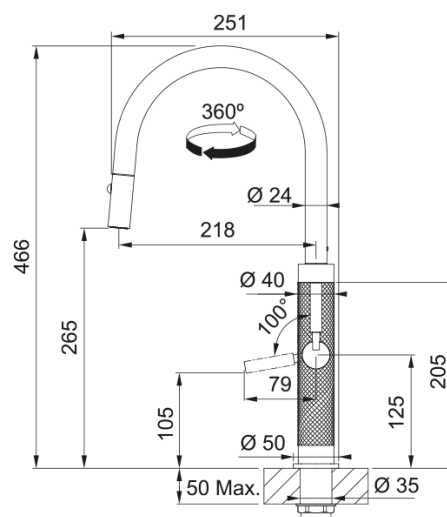

## MASTERPIECE DOCCIA SPRAY ANTRACITE | 115.0711.555

Il nuovo miscelatore MYTHOS MASTERPIECE DOCCIA è il completamento ideale per una cucina funzionale e, allo stesso tempo, piena di stile e charme. Nella finitura PVD ANTRACITE si abbina perfettamente alle vasche con accessori e complementi della collezione Masterpiece, ma anche alla vostra vasca integrata, creando un'estetica armoniosa e avvolgente. La doccetta a doppio getto è efficace per lavare anche lo sporco più ostinato e per raggiungere con facilità qualsiasi punto della vasca, assicurando la massima comodità.

### Dimensioni

Altezza	466,0
Diametro foro incasso	35 mm
Diametro cartuccia	25 mm

### Installazione

Tipo fissaggio	A gambo
Tipo flessibile	3/8"
Lunghezza tubo alimentazione	550 mm

### Specifiche prodotto

Pressione	Alta pressione
Tipologia	Doccia spray
Posizione leva comando	Leva laterale
Tipo areatore	360°
Portata acqua corrente (3 bar)	7.75