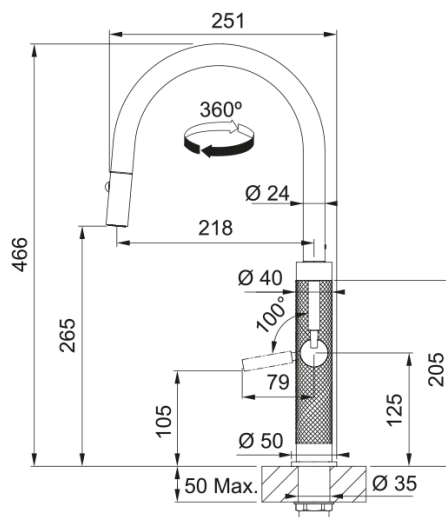

# MASTERPIECE DOCCIA SPRAY INOX SATINATO | 115.0711.554

Il nuovo miscelatore MYTHOS MASTERPIECE DOCCIA è il completamento ideale per una cucina funzionale e, allo stesso tempo, piena di stile e charme. Nella finitura INOX SATINATO si abbina perfettamente alle vasche in acciaio satinato con accessori e complementi, ma anche alla vostra vasca integrata, creando un'estetica armoniosa e avvolgente. La doccetta a doppio getto è efficace per lavare anche lo sporco più ostinato e per raggiungere con facilità qualsiasi punto della vasca, assicurando la massima comodità.

## Dimensioni

|                       |       |
|-----------------------|-------|
| Altezza               | 466,0 |
| Diametro foro incasso | 35 mm |
| Diametro cartuccia    | 25 mm |

## Installazione

|                              |         |
|------------------------------|---------|
| Tipo fissaggio               | A gambo |
| Tipo flessibile              | 3/8"    |
| Lunghezza tubo alimentazione | 550 mm  |

## Specifiche prodotto

|                                |                |
|--------------------------------|----------------|
| Pressione                      | Alta pressione |
| Tipologia                      | Doccia spray   |
| Posizione leva comando         | Leva laterale  |
| Tipo areatore                  | 360°           |
| Portata acqua corrente (3 bar) | 7.75           |