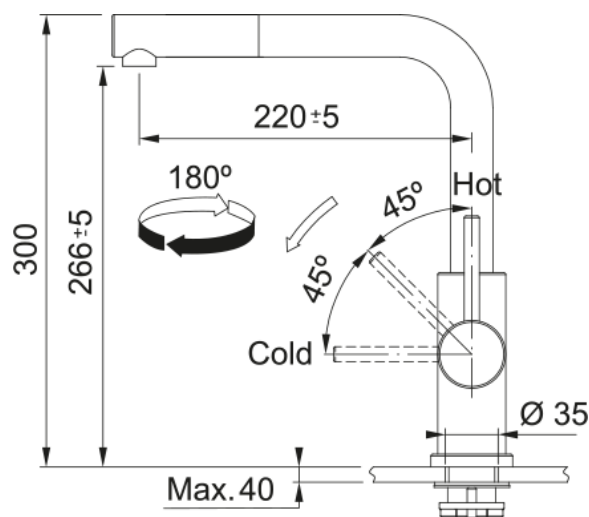

GLENDA DOCCIA INOX SATINATO | 115.0706.986

Il miscelatore Smart Glenda doccia con finitura inox satinato si abbina perfettamente a tutti i modelli di lavelli e vasche con la sua linea sobria ed elegante. Il doccino estraibile garantisce la massima praticità d'uso

Estetica

| | |
|----------------------|------------------|
| Canna girevole | Canna L |
| Colore | Acciaio inox |
| Materiale | Acciaio inox 304 |
| Materiale flessibile | Nylon grigio |
| Materiale doccetta | Acciaio inox |

Dimensioni

| | |
|-----------------------|-------|
| Altezza | 300.0 |
| Diametro foro incasso | 35 mm |
| Diametro cartuccia | 35 mm |

Installazione

| | |
|------------------------------|---------|
| Tipo fissaggio | A gambo |
| Tipo flessibile | 3/8" |
| Lunghezza tubo alimentazione | 600 mm |

Specifiche prodotto

| | |
|--------------------------------|----------------|
| Pressione | Alta pressione |
| Tipologia | Doccia |
| Posizione leva comando | Leva laterale |
| Tipo areatore | 180° |
| Portata acqua corrente (3 bar) | 9.0 |