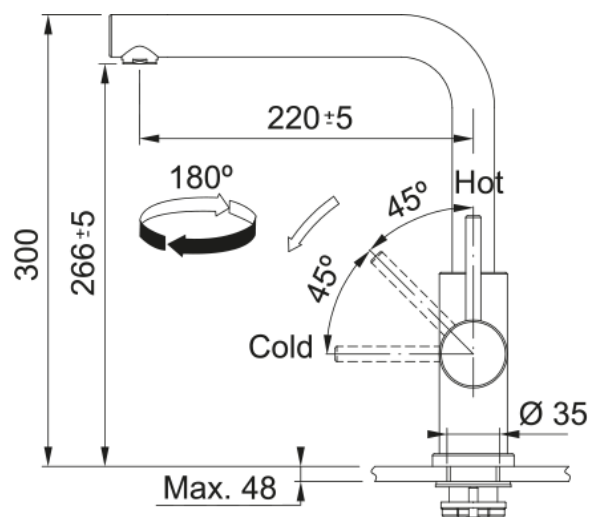

GLENDA CANNA GIREVOLE INOX SATINATO | 115.0706.985

Il miscelatore Smart Glenda canna girevole con finitura inox satinato si abbina perfettamente a tutti i modelli di lavelli e vasche con la sua linea sobria ed elegante. La rotazione a 180° garantisce facilità di utilizzo su vasche ampie e doppie

Estetica

Canna girevole	Canna L
Colore	Acciaio inox
Materiale	Acciaio inox 304

Dimensioni

Altezza	300.0
Diametro foro incasso	35 mm
Diametro cartuccia	35 mm

Installazione

Tipo fissaggio	A gambo
Tipo flessibile	3/8"
Lunghezza tubo alimentazione	500 mm

Specifiche prodotto

Pressione	Alta pressione
Tipologia	Canna girevole
Posizione leva comando	Leva laterale
Tipo areatore	180°
Portata acqua corrente (3 bar)	12.25

Dati generali

Marchio	Franke
Famiglia prodotti	Smart
Gamma	Smart Glenda