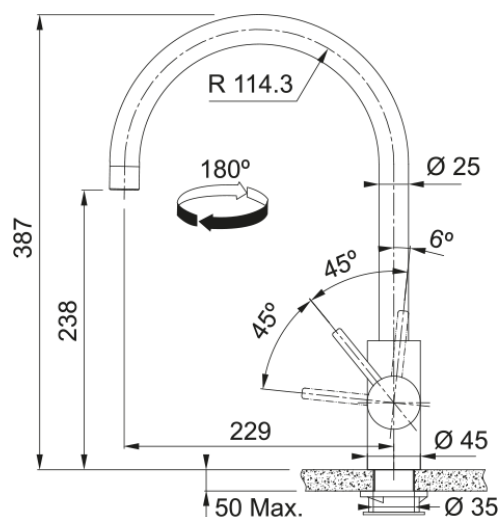

EOS NEO CANNA GIREVOLE GOLD | 115.0681.243

Il miscelatore EOS NEO CANNA GIREVOLE è la perfetta fusione di design e performance. Nella finitura PVD GOLD si abbina perfettamente alle vasche con accessori e complementi della collezione Masterpiece e alla vostra vasca integrata, creando un'estetica armoniosa e avvolgente

Estetica

Canna girevole	Canna J
Colore	Gold
Materiale	Acciaio inox 304

Dimensioni

Altezza	387.0
Diametro foro incasso	35 mm
Diametro cartuccia	35 mm

Installazione

Tipo fissaggio	A gambo
Tipo flessibile	3/8"
Lunghezza tubo alimentazione	450 mm

Specifiche prodotto

Pressione	Alta pressione
Tipologia	Canna girevole
Posizione leva comando	Leva laterale
Tipo areatore	180°
Portata acqua corrente (3 bar)	12.06

Dati generali

Marchio	Franke
Famiglia prodotti	Maris
Gamma	Eos Neo