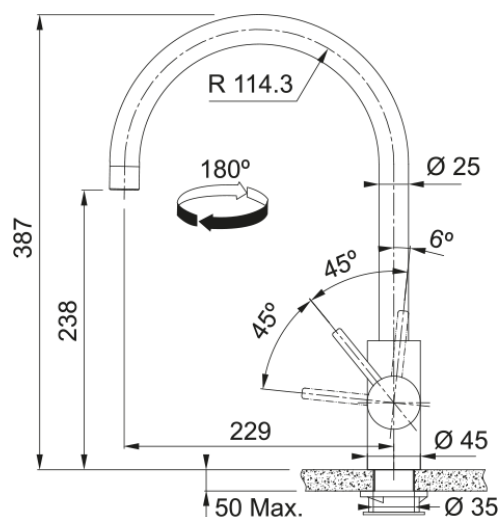

EOS NEO CANNA GIREVOLE GOLD | 115.0681.243

Il miscelatore EOS NEO CANNA GIREVOLE è la perfetta fusione di design e performance. Nella finitura PVD GOLD si abbina perfettamente alle vasche con accessori e complementi della collezione Masterpiece e alla vostra vasca integrata, creando un'estetica armoniosa e avvolgente

Estetica

Canna girevole	Canna J
Colore	Gold
Materiale	Acciaio inox 304

Dimensioni

Diametro foro incasso	35 mm
Diametro cartuccia	35 mm
Altezza	387.0

Installazione

Tipo fissaggio	A gambo
Tipo flessibile	3/8"
Lunghezza tubo alimentazione	450 mm

Specifiche prodotto

Pressione	Alta pressione
Tipologia	Canna girevole
Posizione leva comando	Leva laterale
Tipo areatore	180°
Portata acqua corrente (3 bar)	12.06

Dati generali

Marchio	Franke
Famiglia prodotti	Maris
Gamma	Eos Neo