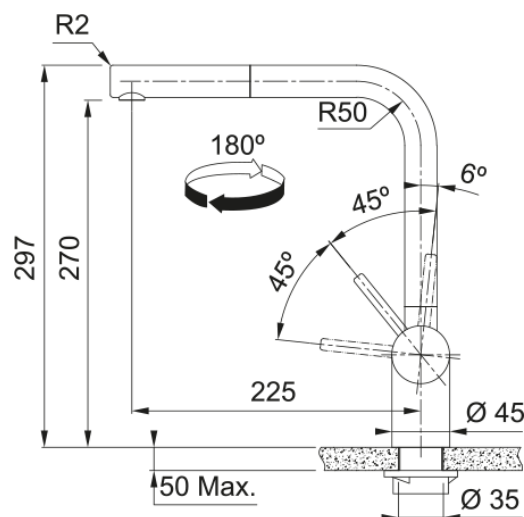

## ATLAS NEO DOCCIA GOLD | 115.0681.242

Il miscelatore Atlas Neo Doccia in finitura PVD Gold si abbina armoniosamente alle vasche della collezione Mythos Masterpiece e alla vostra vasca integrata nel piano di lavoro, insieme agli accessori coordinati, per creare un'area di lavoro elegante e funzionale allo stesso tempo

### Dimensioni

Diametro foro incasso	35 mm
Diametro cartuccia	35 mm
Altezza	297.0

### Installazione

Tipo fissaggio	A gambo
Tipo flessibile	3/8"
Lunghezza tubo alimentazione	450 mm

### Specifiche prodotto

Pressione	Alta pressione
Tipologia	Doccia
Posizione leva comando	Leva laterale
Tipo areatore	180°
Portata acqua corrente (3 bar)	8.94